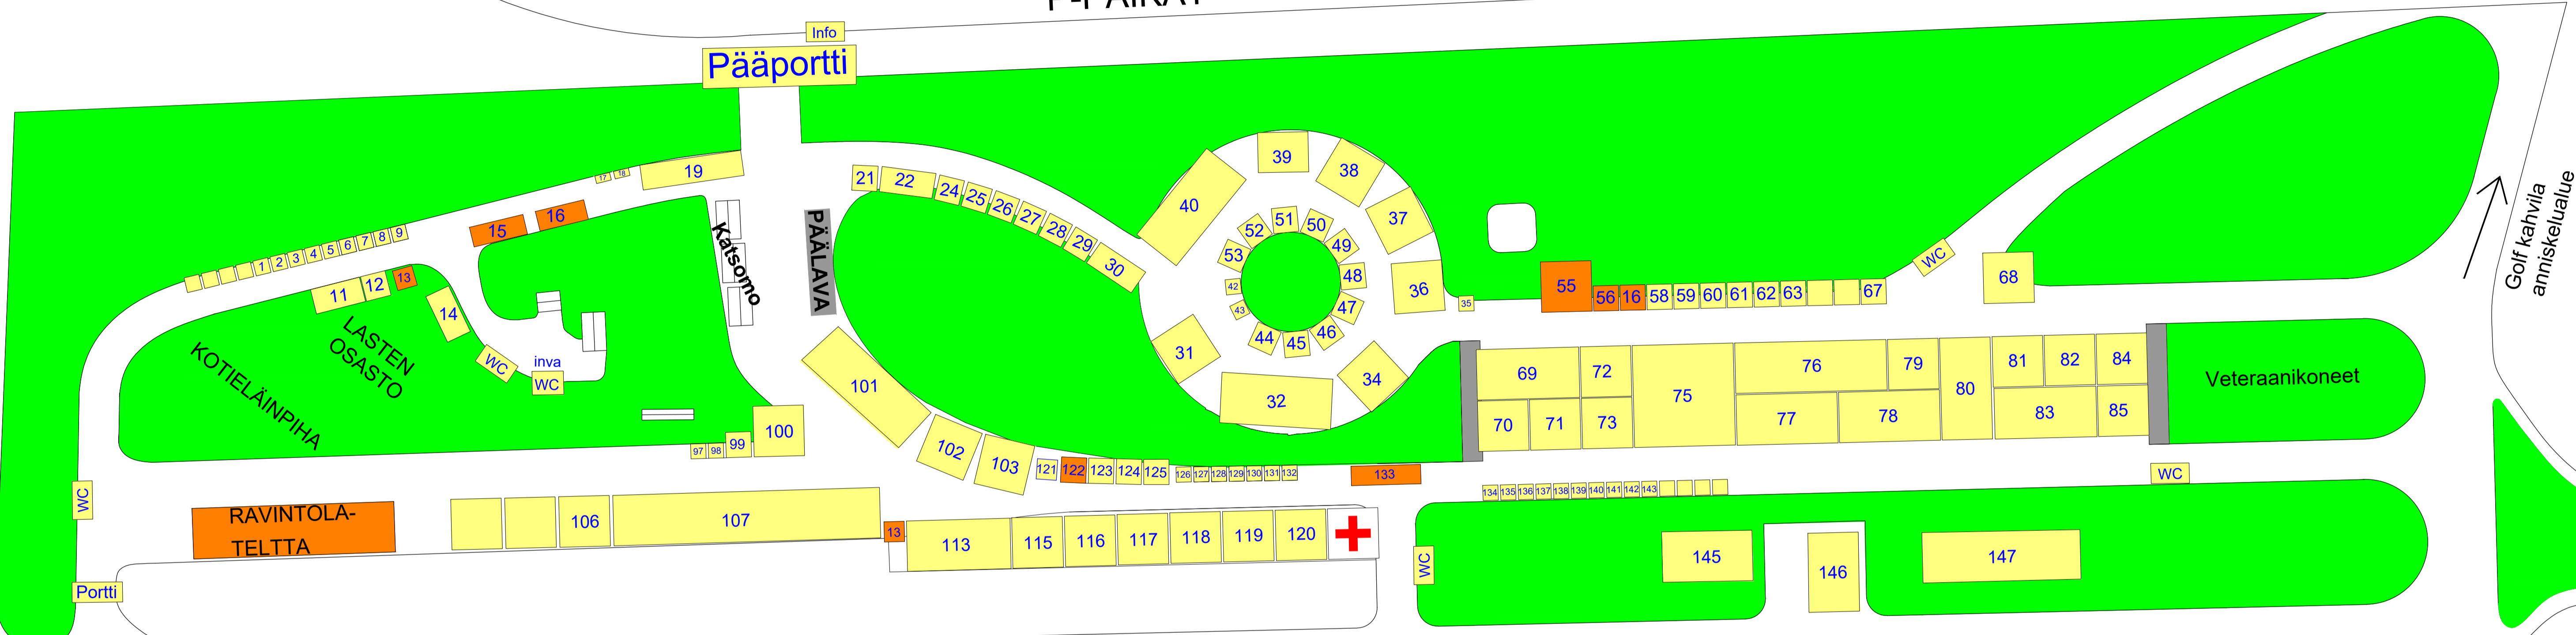

Golf kahvila  
anniskelualue

RAVIRATA-ALUE  
P-PAIKAT

Pääportti

Info

Golf kahvila  
anniskelualue

PELASTUSTIE

RAVINTOLA-  
TELTTA

LASTEN  
OSASTO

PÄÄLÄVA

Veteraanikoneet

JÄTEHUOLTO

P-alue  
Näytteitasettajat

PELASTUSALUE